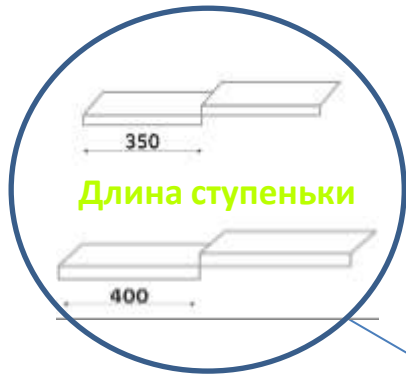

Преимущества новых профилей металлочерепицы Металл Профиль

- ✓ Большое количество вариантов сочетания длины и высоты ступеньки новых профилей металлочерепицы ТРАМОНТАНА и МОНТЕКРИСТО позволяют удовлетворить потребности широкого круга клиентов
- ✓ Максимальные размеры (такие как ML, XL) профилей металлочерепицы отлично будут смотреться на крупных скатах кровли за счёт уравновешивания их геометрии