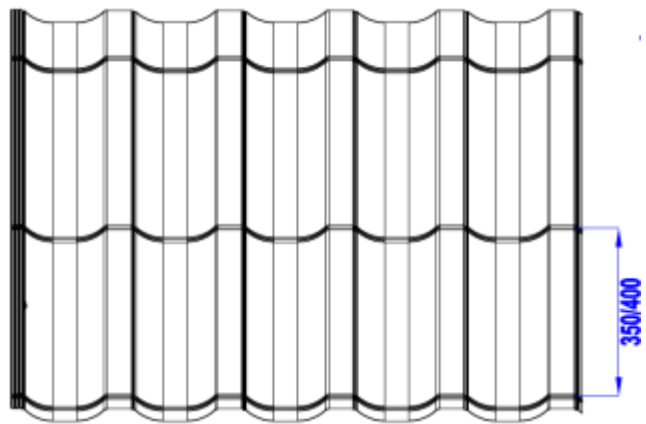

ТРАМОНТАНА / TRAMONTANA

ТРАМОНТАНА	Ед. ИЗМ.	
Габаритная ширина	мм	1 187
Полезная ширина	мм	1 150
Ширина бокового замка	мм	37
Минимальная длина	мм	500
Максимальная длина	мм	8 000
Высота ступеньки	мм	25 / 30 / 35
Длина ступеньки	мм	350 / 400
Глубина профиля (полная)	мм	50 / 55 / 60
Форма горизонтального реза	-	3D