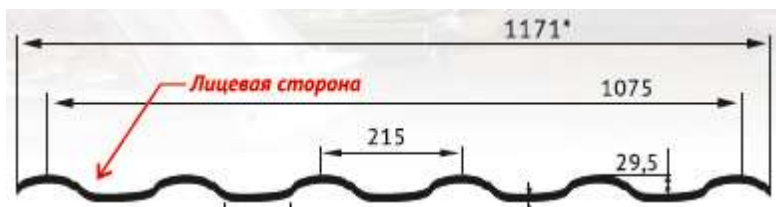

Преимущество профиля МОНТЕКРИСТО

Оптимизированный размер бокового замка увеличивает полезную площадь металлочерепицы от 2 до 7% по отношению к продукции других производителей

МОНТЕКРИСТО

Профиль Г