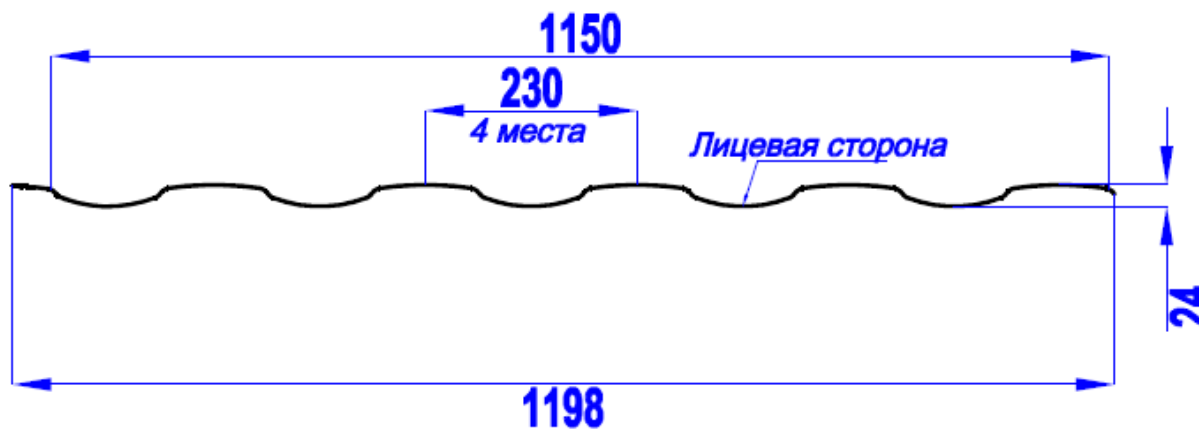

Преимущество профиля МОНТЕКРИСТО

Оптимизированный размер бокового замка увеличивает полезную площадь металлочерепицы от 2 до 7% по отношению к продукции других производителей

МОНТЕКРИСТО