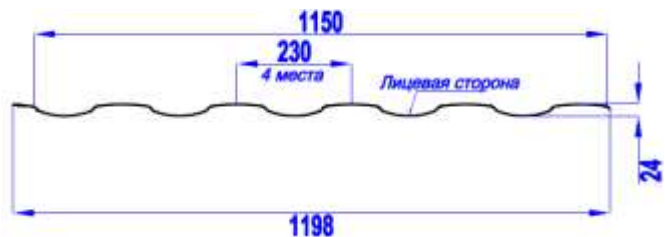

МОНТЕКРИСТО / MONTECRISTO

МОНТЕКРИСТО	Ед. изм.	
Габаритная ширина	мм	1 198
Полезная ширина	мм	1 150
Ширина бокового замка	мм	48
Минимальная длина	мм	500
Максимальная длина	мм	8 000
Высота ступеньки	мм	25 / 30 / 35
Длина ступеньки	мм	350 / 400
Глубина профиля (полная)	мм	49 / 54 / 59
Форма горизонтального реза	-	3D