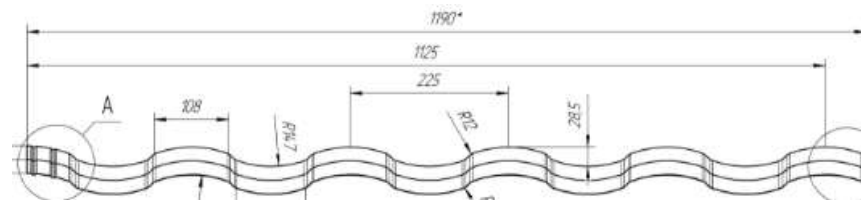

Преимущество профиля МОНТЕКРИСТО

Оптимизированный размер бокового замка увеличивает полезную площадь металлочерепицы от 2 до 7% по отношению к продукции других производителей

МОНТЕКРИСТО

Профиль К