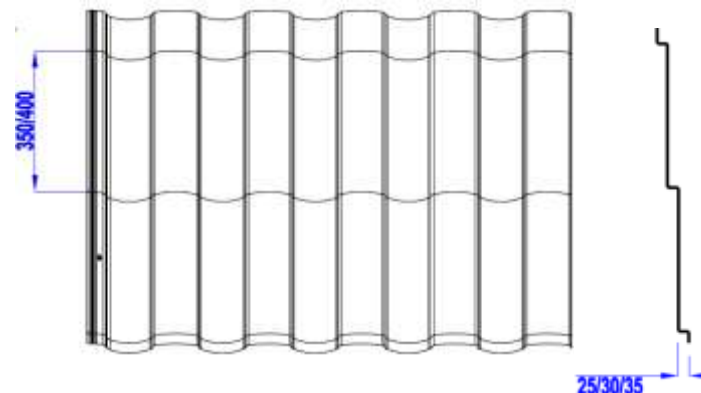

Наименование продукции

	Высота ступеньки			Длина ступеньки	
Размер (мм)	25	30	35	350	400
Обозначение	S	M	X	-	L

Например:

Металлочерепица МОНТЕКРИСТО-ML -
профиль с высотой ступеньки 30 мм и длиной
ступеньки 400 мм

Металлочерепица ТРАМОНТАНА-X - профиль
с высотой ступеньки 35 мм и длиной ступеньки
350 мм