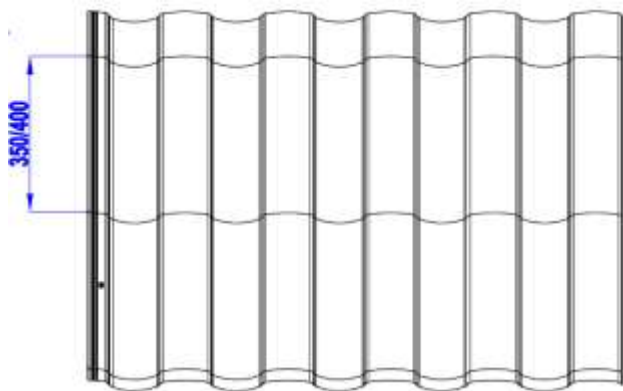

МОНТЕКРИСТО / MONTECRISTO

МОНТЕКРИСТО	Ед. изм.	
Габаритная ширина	мм	1 198
Полезная ширина	мм	1 150
Ширина бокового замка	мм	48
Минимальная длина	мм	500
Максимальная длина	мм	8 000
Высота ступеньки	мм	25 / 30 / 35
Длина ступеньки	мм	350 / 400
Глубина профиля (полная)	мм	49 / 54 / 59
Форма горизонтального реза	-	3D