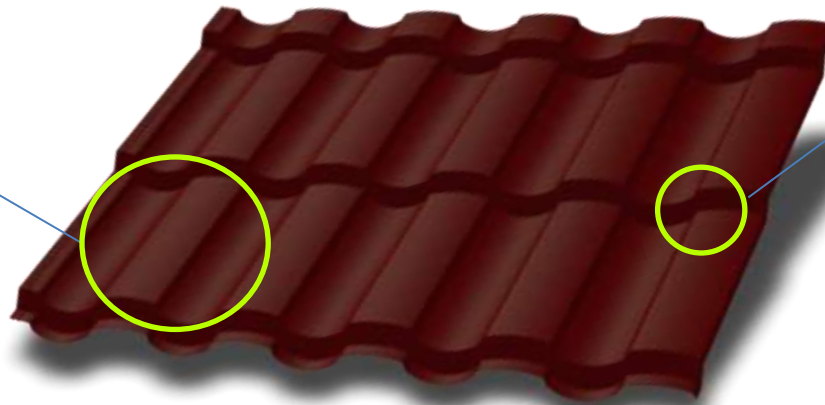

Преимущества новых профилей металлочерепицы Металл Профиль

- ✓ Большое количество вариантов сочетания длины и высоты ступеньки новых профилей металлочерепицы ТРАМОНТАНА и МОНТЕКРИСТО позволяют удовлетворить потребности широкого круга клиентов
- ✓ Максимальные размеры (такие как ML, XL) профилей металлочерепицы отлично будут смотреться на крупных скатах кровли за счёт уравновешивания их геометрии